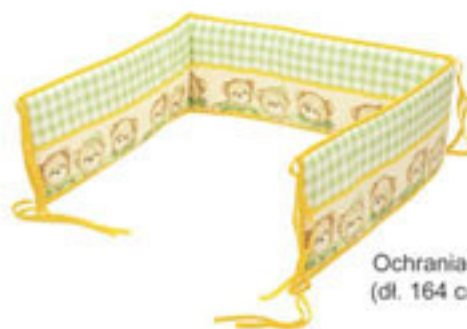

Bajkowe sny

24/25
collection 2
KLUPS

Okrycie kąpielowe K032
(80 x 80 cm)

Rożek K032
(75 x 75 cm)

Pokrowiec na przewijak K032
(71 x 49 cm)

Jasiek K032
(40 x 40 cm)

Ochraniacz
(dł. 164 cm)

Pościel z bawełny K034

Przybornik K032
(60 x 58 cm)

Baldachim
(dł. 140 cm)

Pościelel z bawełny MN001

30.jpg

Nowe Misie Nataluki

30/31
collection 2
KLUPS

Okrycie kąpielowe MN001
(80 x 80 cm)

Rożek MN001
(75 x 75 cm)

Pokrowiec na przewijak MN001
(71 x 49 cm)

Jasiek MN001
(40 x 40 cm)

Ochraniacz
(dl. 164 cm)

Przybornik MN001
(60 x 58 cm)

Baldachim
(dl. 150 cm)

Poścień z bawełny K014

Zyrafka z misiem

32/33
collection 2
KLUPS